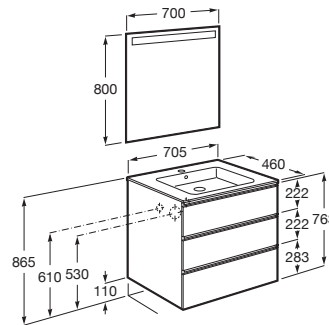

THE GAP

Pack (mueble base de tres cajones, lavabo central y espejo LED)

MEDIDAS

Longitud	705 mm
Anchura	460 mm
Altura	763 mm

COLORES Y ACABADOS

548 Azul mate

PVPR (IVA INCLUIDO)

735,68 €

DIBUJOS TÉCNICOS

CARACTERÍSTICAS

PACK - Conjunto de mueble base de tres cajones con lavabo en posición central y espejo Eidos con luz LED integrada en la parte superior. No incluye patas ni grifería.

Espejo / Iluminación: Integrada en el espejo
Espejo / Número de luces: 1
Espejo / Tipo de luz: Led
Espejo / Índice de Protección de la luz: IP 44
Forma lavabo: Cuadrado
Instalación de la grifería: En el lavabo
Lavabo / Agujeros para grifería: 1 Agujero en el centro
Lavabo / Posición de la repisa: A ambos lados
Lavabo / Repisa integrada
Material / Lavabo: Porcelana
Material / Marco del espejo: Aluminio, Vidrio templado
Material / Mueble base: Tablero de partículas
Medidas / Espejo / Altura (mm): 800
Medidas / Espejo / Longitud (mm): 700
Medidas / Lavabo y mueble / Altura (mm): 763
Medidas / Lavabo y mueble / Anchura (mm): 460
Medidas / Lavabo y mueble / Longitud (mm): 705
Mueble base / Combinación de puertas y cajones: 3 Cajones
Mueble base / Estructura: Cajones
Mueble base / Separadores internos
Mueble base / Sistema de apertura y cierre: Cajones con cierre amortiguado
Mueble base / Tipo de puerta: Corredera
Posición del lavabo: Central
Posición del toallero: Izquierda
Tipo de instalación: Suspendido, Suspendido con patas